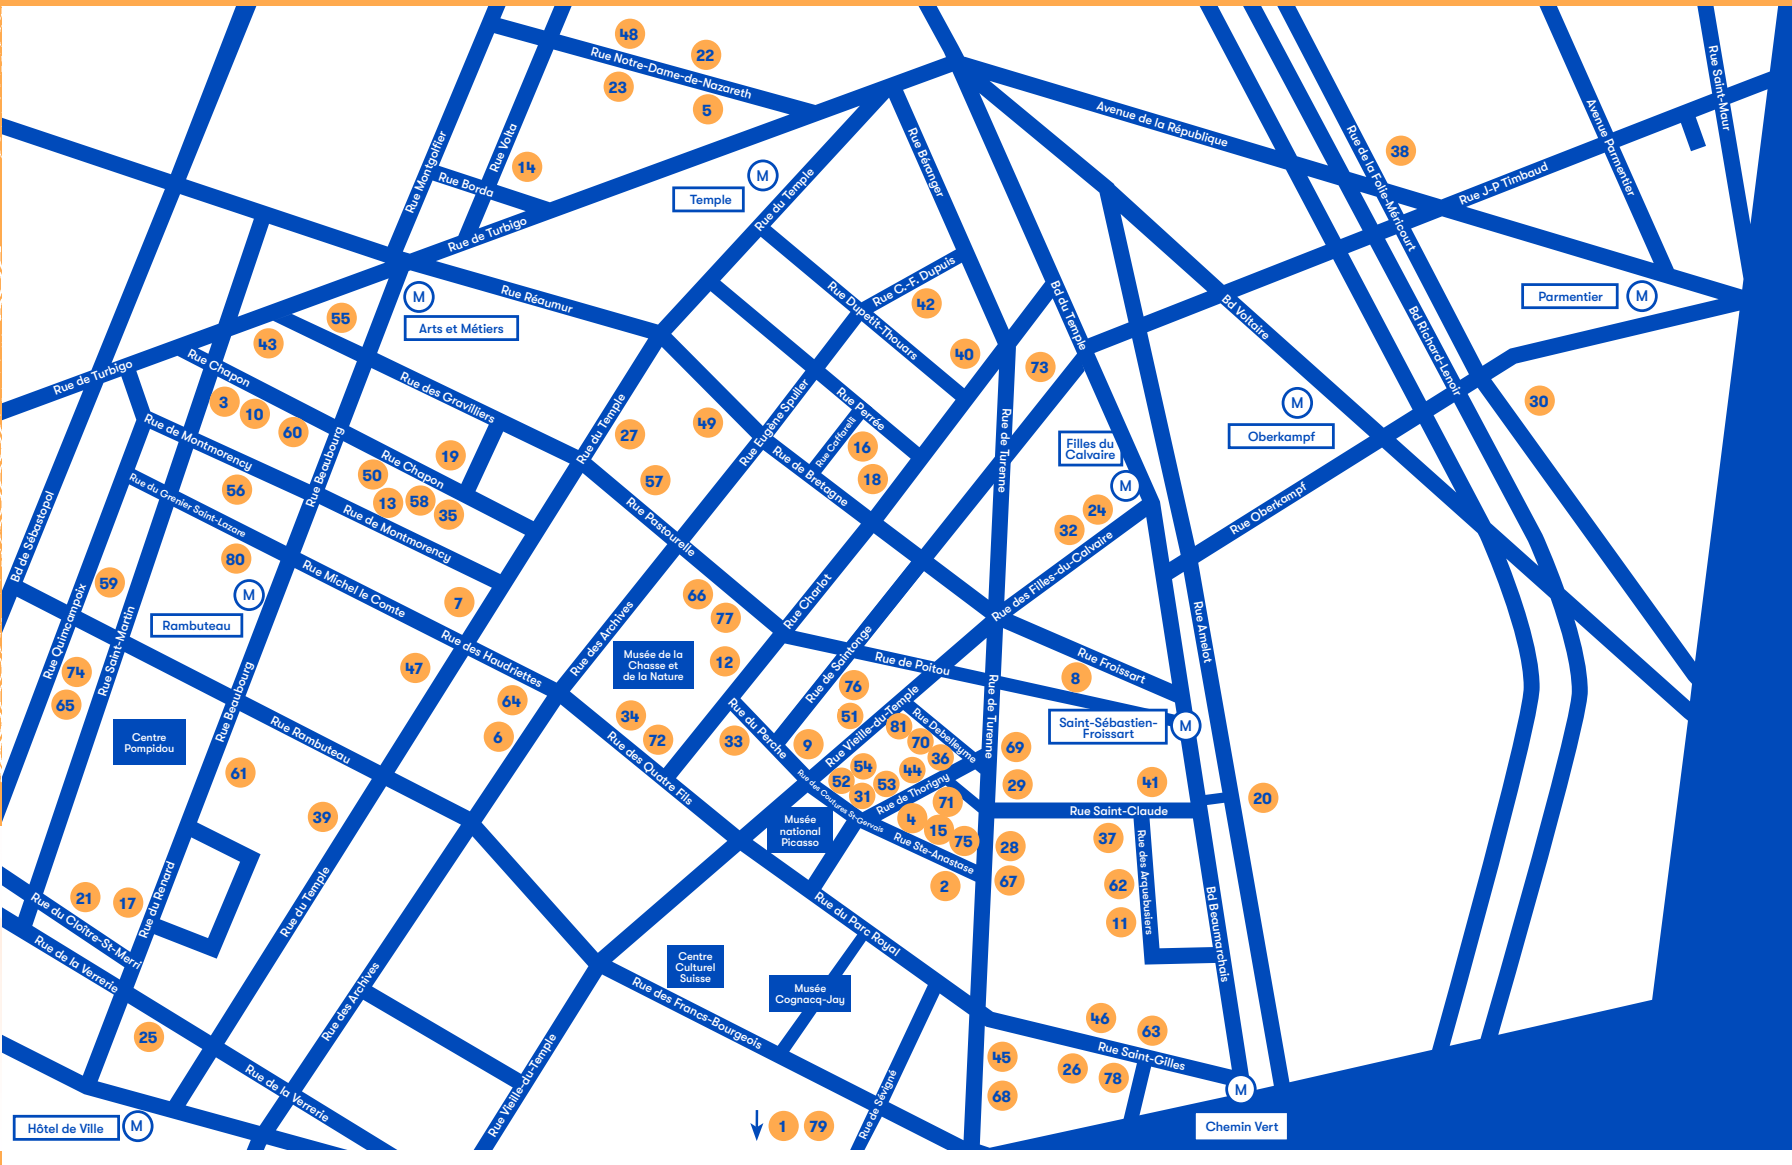

MARAIS / BEAUBOURG